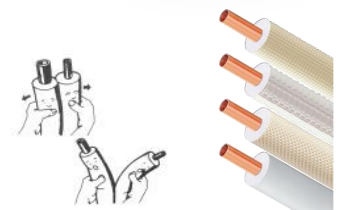

Aislados en polietileno PEX de 9 mm, Cumplen norma EN 12735-1

**Rollos dobles aislados de 5 m con tuercas montadas**

Diámetros tubos y tuercas	Modelo	Código	€/Rollo
1/4" x 3/8"	TCDA 1/4"-3/8"-5M+T	208060	<b>67,7</b>
1/4" x 1/2"	TCDA 1/4"-1/2"-5M+T	208061	<b>78,7</b>
1/4" x 5/8"	TCDA 1/4"-5/8"-5M+T	208062	<b>103,00</b>
3/8" x 5/8"	TCDA 3/8"-5/8"-5M+T	208064	<b>111,00</b>

Aislados en polietileno PEX de 9 mm  
Cumplen norma EN 12735-1

**Rollos dobles aislados de 20 m**

Diámetro	Modelo	Código	€/Rollo
1/4" x 3/8"	TCDA 1/4-3/8" - 20M	208010	<b>211,00</b>
1/4" x 1/2"	TCDA 1/4-1/2" - 20M	208015	<b>260,00</b>
1/4" x 5/8"	TCDA 1/4-5/8" - 20M	208020	<b>327,00</b>
3/8" x 1/2"	TCDA 3/8-1/2" - 20M	208024	<b>312,00</b>
3/8" x 5/8"	TCDA 3/8-5/8" - 20M	208025	<b>360,00</b>
3/8" x 3/4"	TCDA 3/8-3/4" - 20M	208030	<b>447,00</b>
1/2" x 3/4"	TCDA 1/2-3/4" - 20M	208036	<b>496,00</b>

Aislados en polietileno PEX de 9 mm  
Cumplen norma EN 12735-1

**Rollos dobles aislados de 20 m PAIRCOIL**

Diámetro	Modelo	Código	€/Rollo
1/4" x 3/8"	INABA PC-2320-JE	207050	<b>262,00</b>
1/4" x 1/2"	INABA PC-2420-JE	207052	<b>329,00</b>
1/4" x 5/8"	INABA PC-2520-JE	207053	<b>432,00</b>
3/8" x 5/8"	INABA PC-3520-JE	207057	<b>466,00</b>
3/8" x 3/4"	INABA PC-3620-JE	207059	<b>599,00</b>